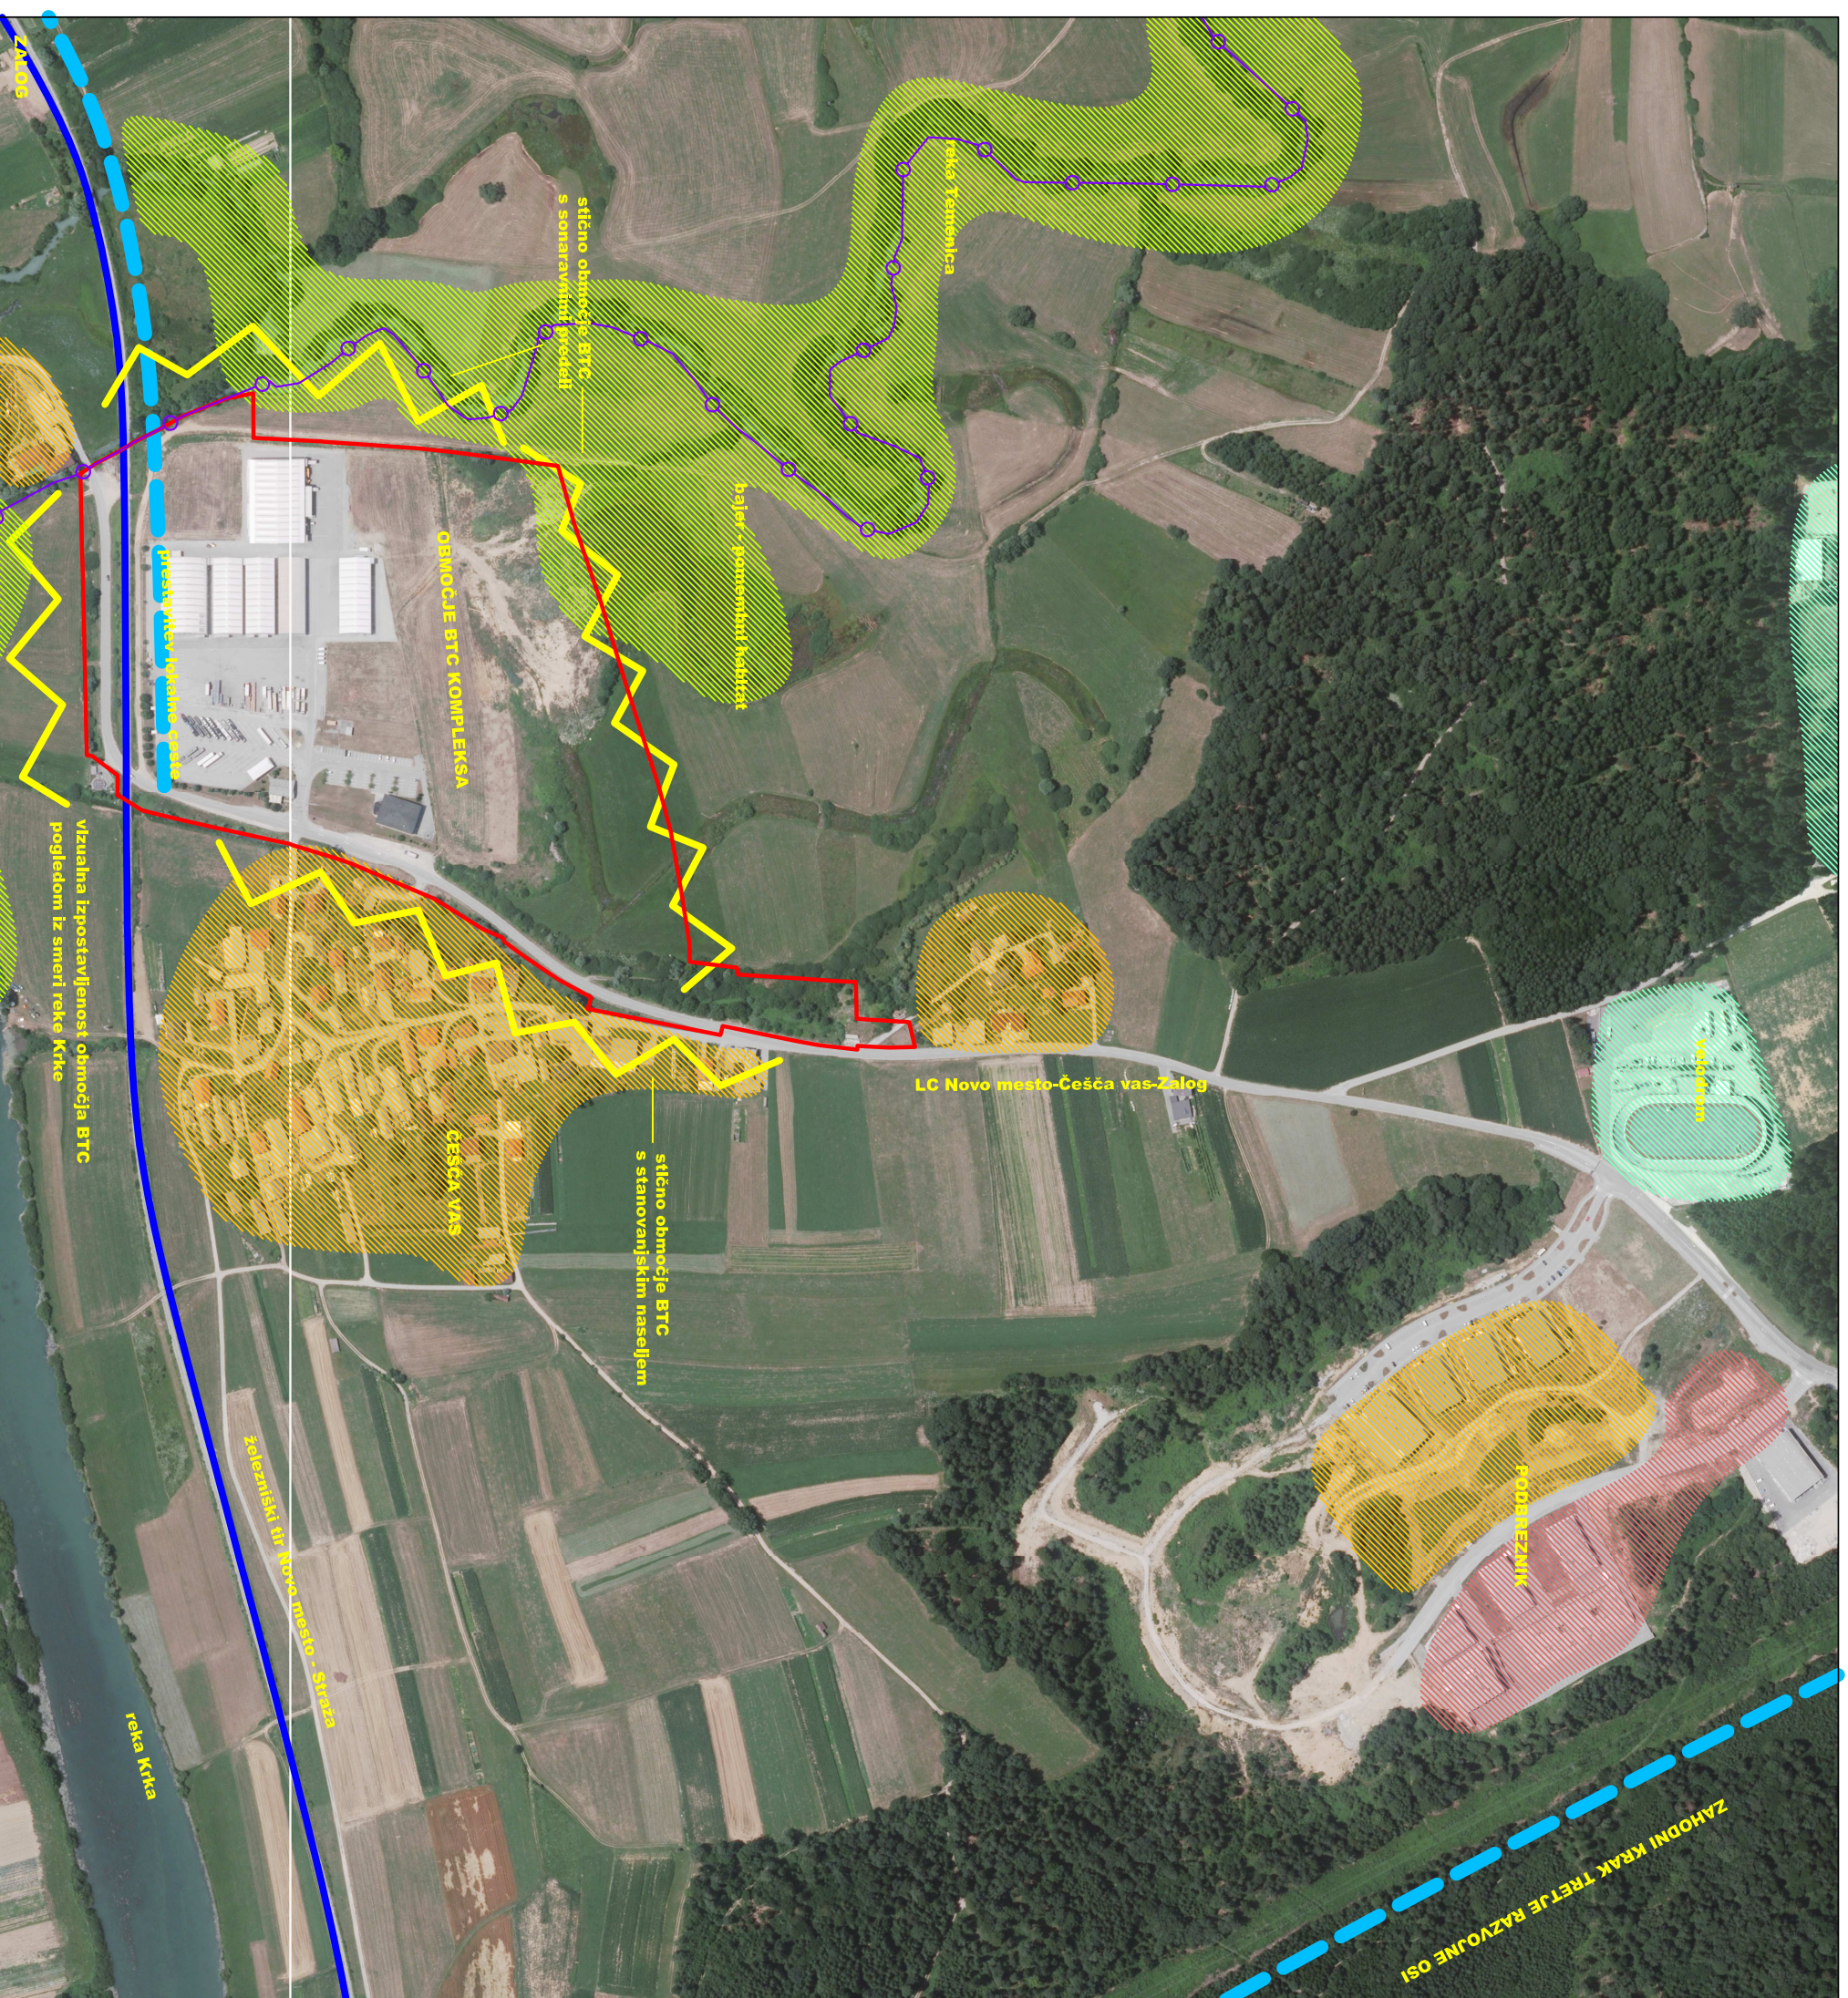

**PRIKAZ VPLIVOV IN POVEZAV  
S SOSEDNJI OBLASTMI  
M 1:5000**

- Območje urejanja
- Meja med MO NIM in Občino Straza
- Stanovanjsko območje
- Pomembna bližnja sonaravna območja
- Centralne dejavnosti
- Objekti za šport