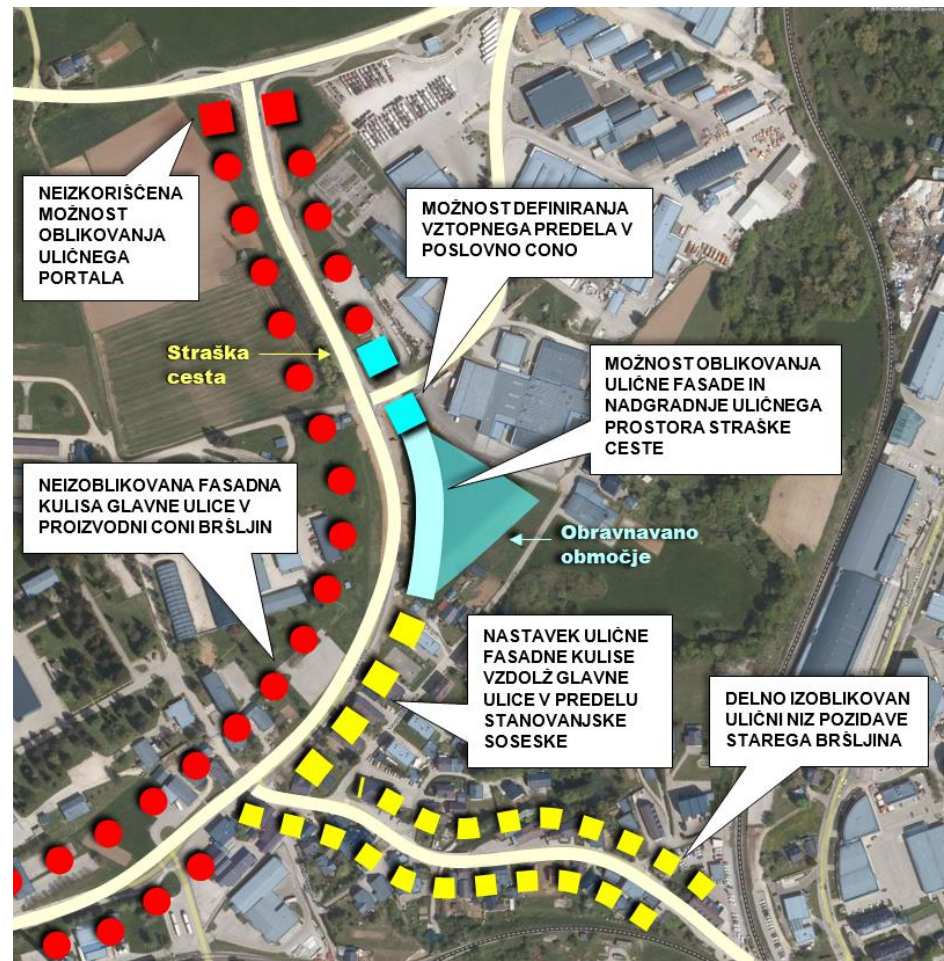

# PRIKAZ VPLIVOV IN POVEZAV S SOSEDNJIMI OBMOČJI

Prikaz širšega programskega konteksta

Vpliv na ulično fasadno kuliso

Prometno priključevanje

Komunalna opremljenost

## OBČINSKI PODROBNI PROSTORSKI NAČRT TISK ŠEPIC OB STRAŠKI CESTI

predlog

BD PROJEKTIRANJE d.o.o., november 2022