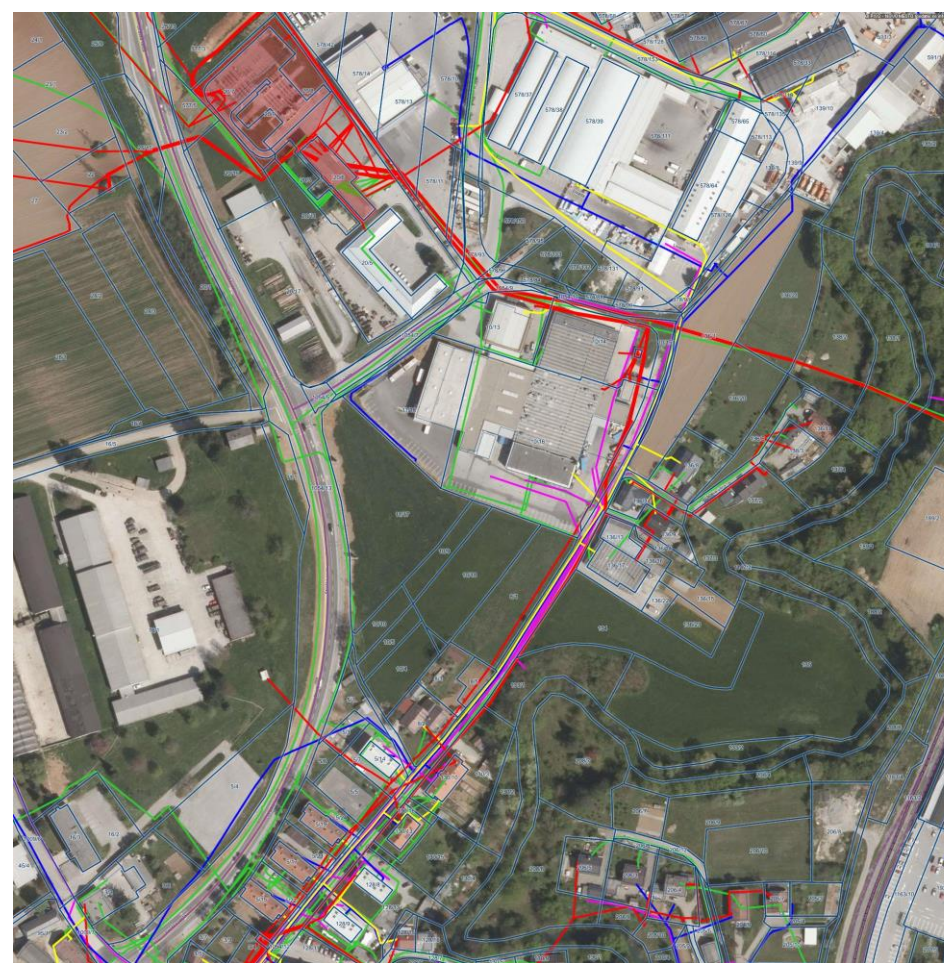

# PRIKAZ VPLIVOV IN POVEZAV S SOSEDNJIMI OBMOČJI

Prikaz širšega programskega konteksta

Vpliv na ulično fasadno kuliso

Prometno priključevanje

Komunalna opremljenost

## OBČINSKI PODROBNI PROSTORSKI NAČRT TISK ŠEPIC OB STRAŠKI CESTI

predlog

BD PROJEKTIRANJE d.o.o., november 2022