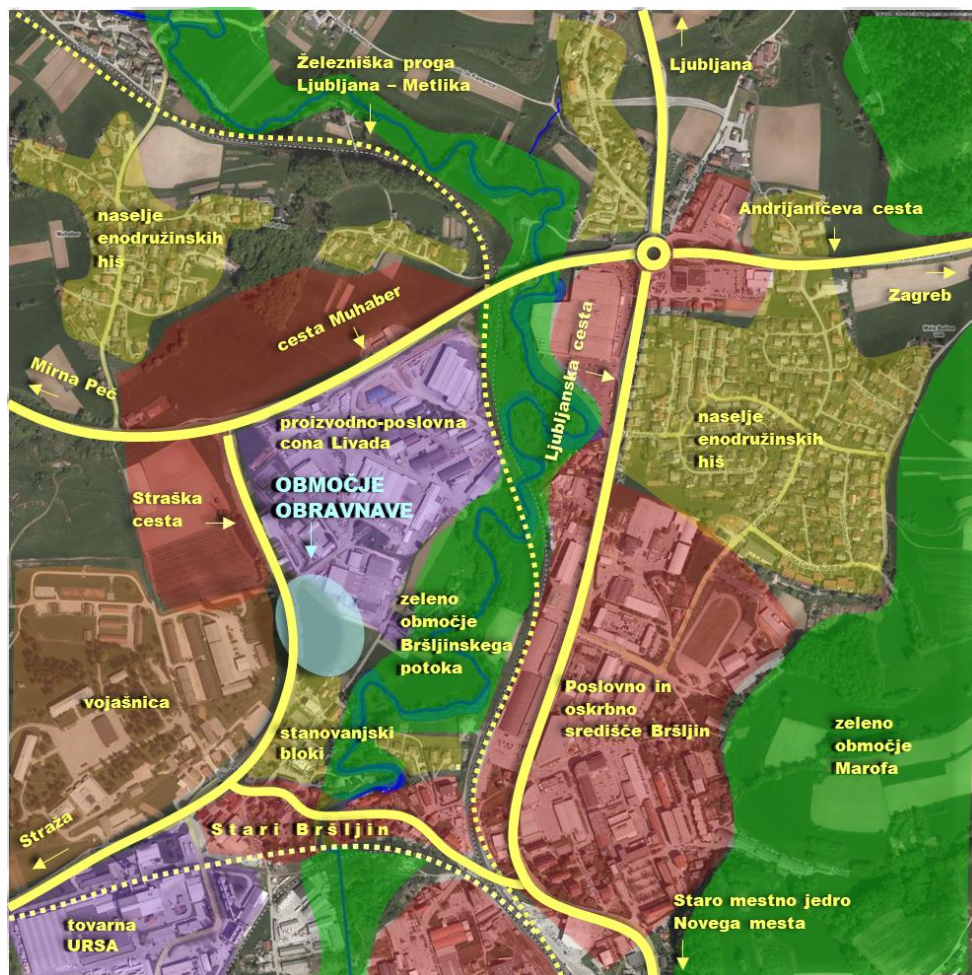

# PRIKAZ VPLIVOV IN POVEZAV S SOSEDNJIMI OBMOČJI

Prikaz širšega programskega konteksta

Vpliv na ulično fasadno kuliso

Prometno priključevanje

Komunalna opremljenost

## OBČINSKI PODROBNI PROSTORSKI NAČRT TISK ŠEPIC OB STRAŠKI CESTI

predlog

BD PROJEKTIRANJE d.o.o., november 2022