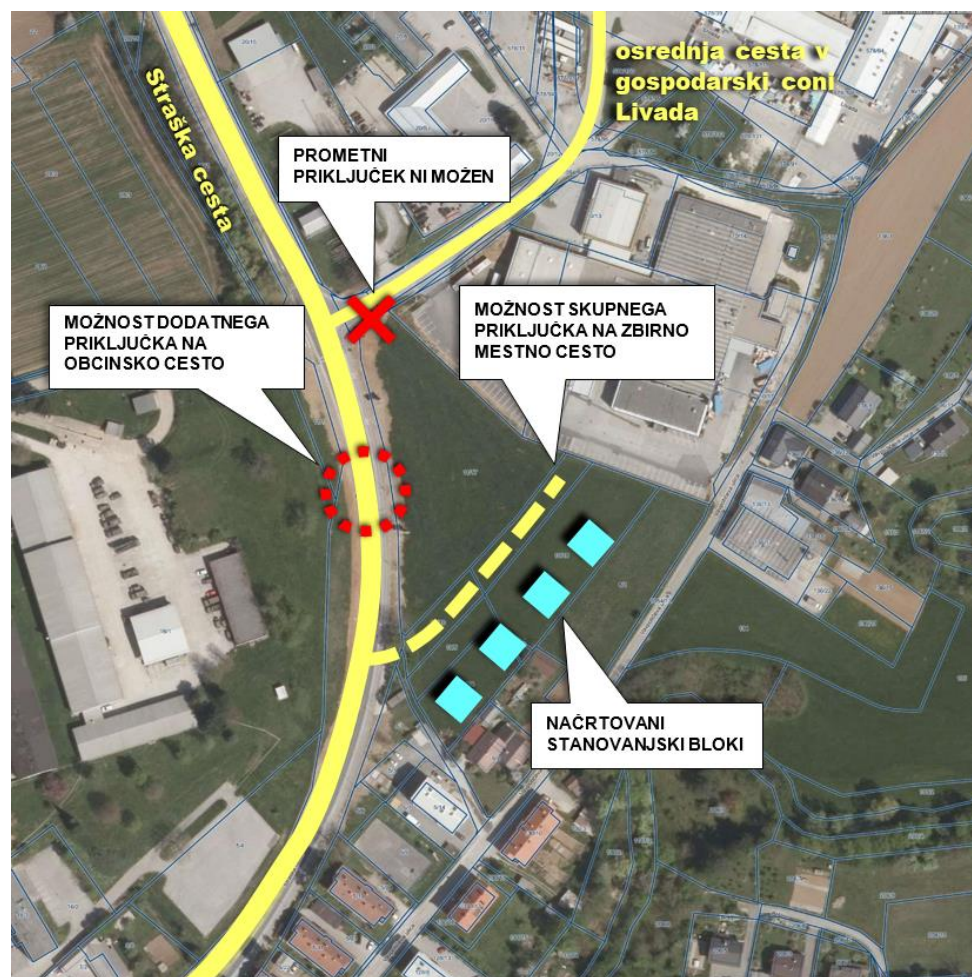

# PRIKAZ VPLIVOV IN POVEZAV S SOSEDNJIMI OBMOČJI

Prikaz širšega programskega konteksta

Vpliv na ulično fasadno kuliso

Prometno priključevanje

Komunalna opremljenost

## OBČINSKI PODROBNI PROSTORSKI NAČRT TISK ŠEPIC OB STRAŠKI CESTI

predlog

BD PROJEKTIRANJE d.o.o., november 2022