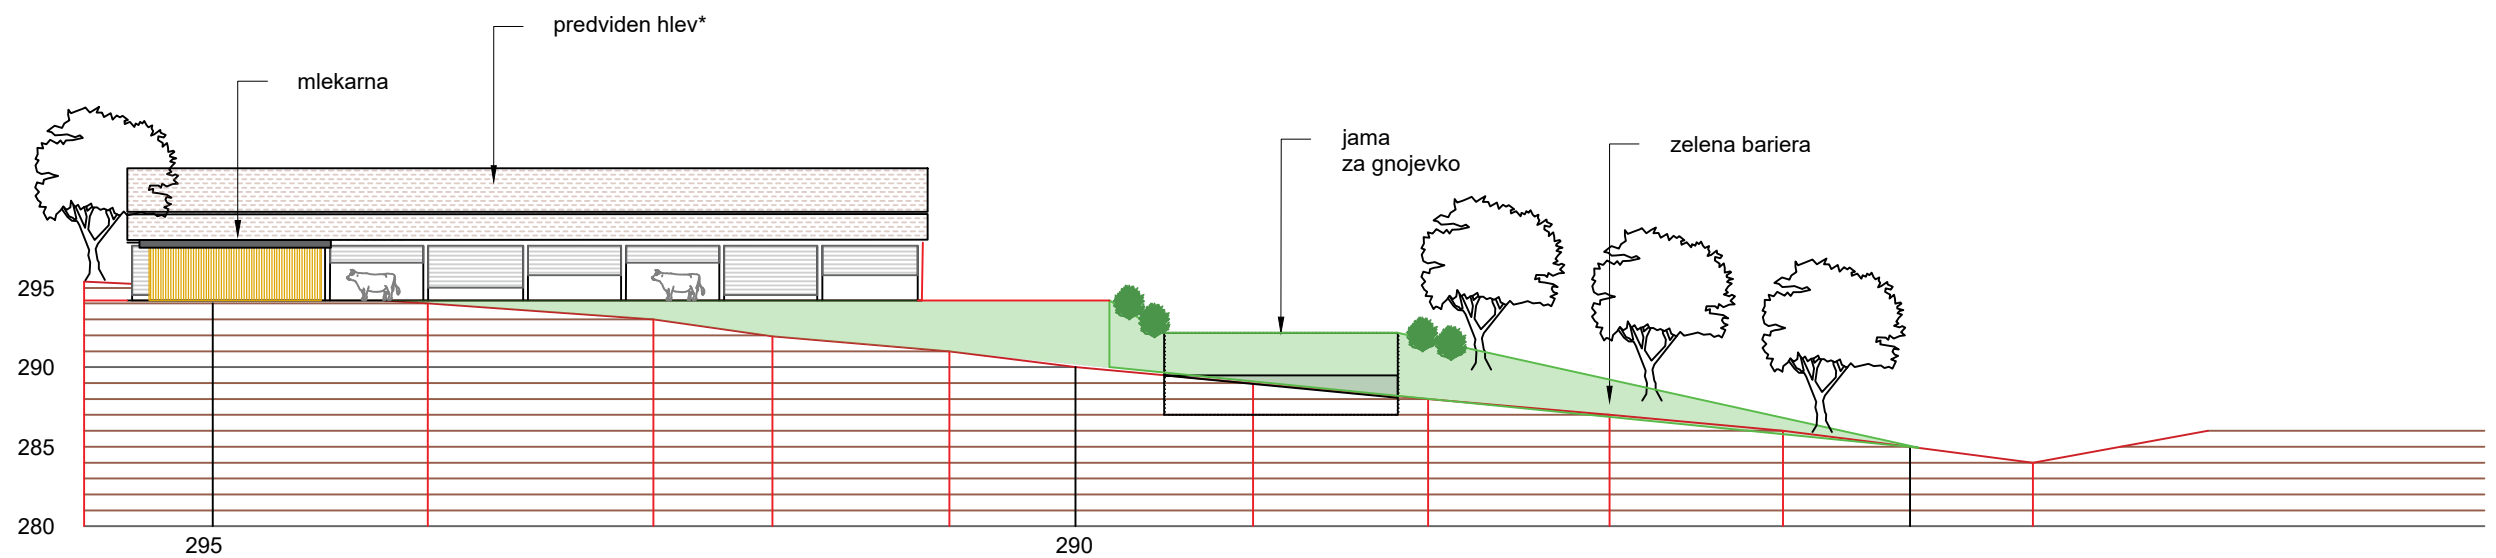

B-B

A-A

*prikazana je ena od možnih variant oblikovanja objektov, ostale so predmet strokovnih podlag, ki se priloga tega akta

Naslov karte:	Ureditvena situacija in prerezi terena s prikazom možne pozidave		
Vsebina:	OPPN za širitev kmetijskega gospodarstva z id. št. KMG-MID 100363783 v Dolenjem Karteljevem		
Pripraviljavec:	MESTNA OBČINA NOVO MESTO Seidlova cesta 1, 8000 Novo mesto		
Izdelovalec:	SAPD d.o.o., Ulica pod lipo 15 8340 Črnomelj	Faza:	Sprejet dokument
Prostorski načrtovalec:	Danijela Kure Kastelc, univ. dipl. inž. arh.	Ident. št.:	ZAPS 1559 A
Sodelavec:	Matěj Kure, dipl. vizual. umet.	Merilo:	1:5000
Številka projekta:	1/2019-OPPN	Datum:	December 2019
			Številka risbe: 7