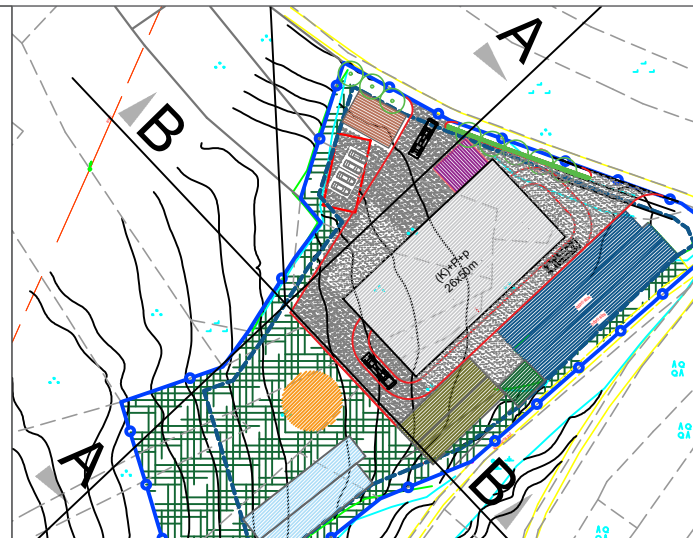

B-B

A-A

*prikazana je ena od možnih variant oblikovanja objektov, ostale so predmet strokovnih podlag, ki se priloga tega akta

Naslov karte:	Ureditvena situacija in prerezi terena s prikazom možne pozidave		
Vsebina:	OPPN za širitev kmetijskega gospodarstva z id. št. KMG-MID 100363783 v Dolenjem Karteljevem		
Pripraviljavec:	MESTNA OBČINA NOVO MESTO Seidlova cesta 1, 8000 Novo mesto		
Izdelovalec:	SAPD d.o.o., Ulica pod lipo 15 8340 Črnomelj	Faza:	Sprejet dokument
Prostorski načrtovalec:	Danijela Kure Kastelc, univ. dipl. inž. arh.	Ident. št.:	ZAPS 1559 A
Sodelavec:	Matěj Kure, dipl. vizual. umet.	Merilo:	1:5000
Številka projekta:	1/2019-OPPN	Datum:	December 2019
			Številka risbe: 7